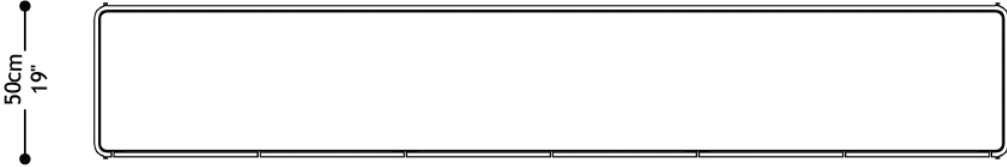

BRETON

BUFFET
CONRAD

BUFFET
CONRAD

BRETON

Buffet

BUFFET
CONRAD

BRETON

Diferenciais:

- Tampo em vidro ou espelho
- Portas com acabamento em fibra
- Pés em aço inox 304 tonalizado
- Prateleira interna em vidro incolor 06mm
- Corpo externo revestido em couro

Buffet

CONRAD

BRETON

 Estrutura em mdf revestido em couro reconstituído. Tampo em cristal ou espelho, portas com acabamento em fibra. Medidas especiais sob consulta.