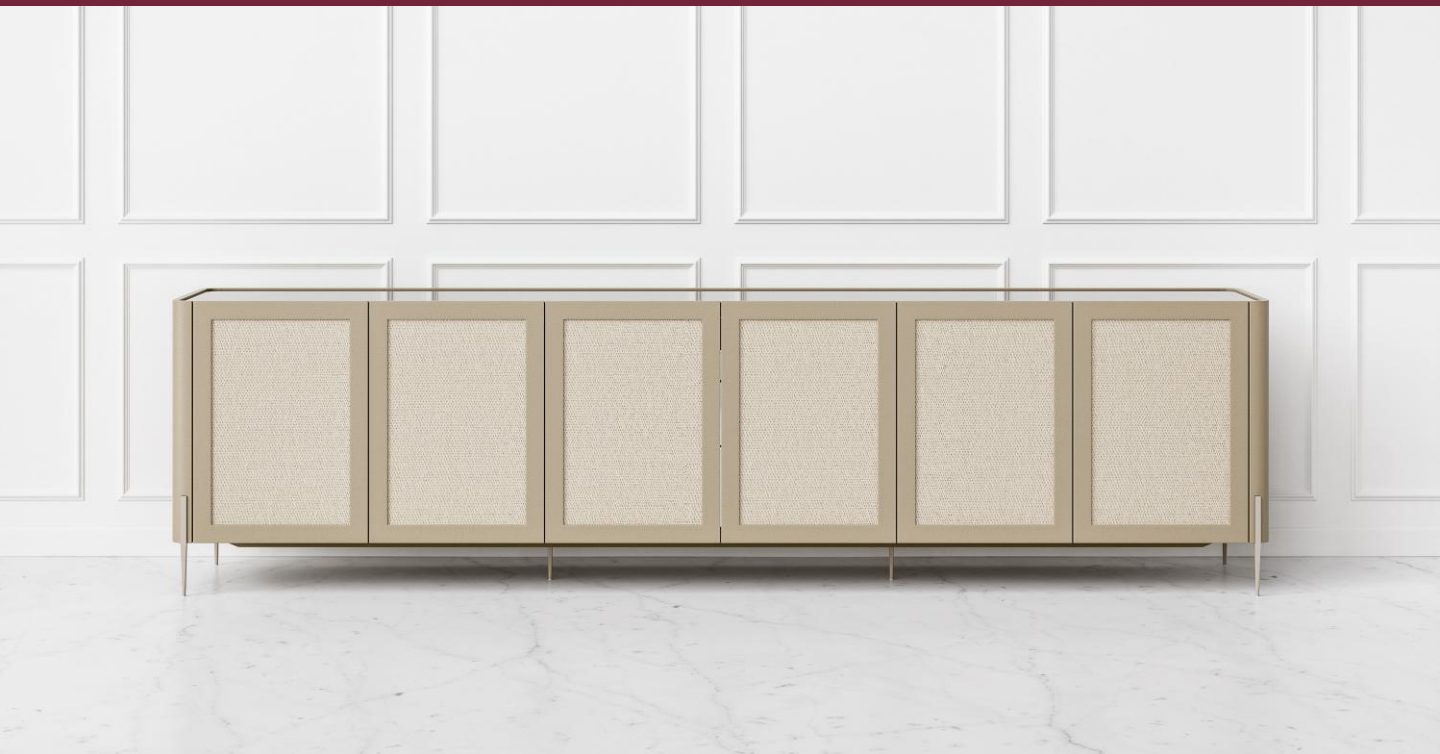

BRETON

BUFFET
CONRAD

BUFFET
CONRAD

BRETON

Buffet

BUFFET
CONRAD

BRETON

Diferenciais:

- Tampo em vidro ou espelho
- Portas com acabamento em fibra
- Pés em aço inox 304 tonalizado
- Prateleira interna em vidro incolor 06mm
- Corpo externo revestido em couro

Buffet

CONRAD

BRETON

 Estrutura em mdf revestido em couro reconstituído. Tampo em cristal ou espelho, portas com acabamento em fibra. Medidas especiais sob consulta.