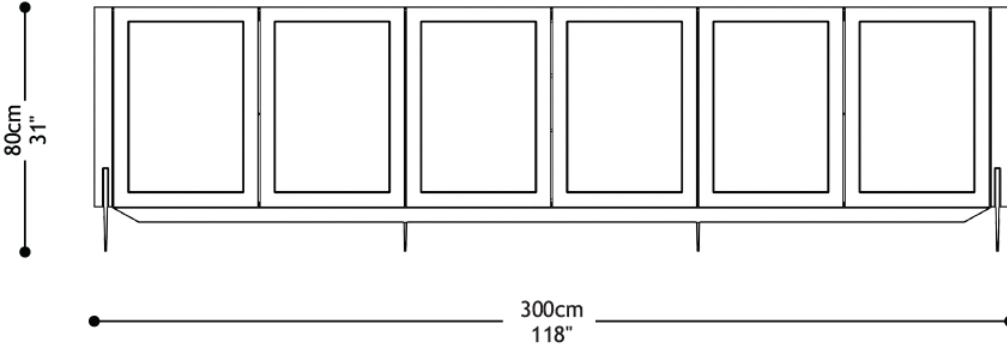

Buffet

BUFFET
CONRAD

BRETON